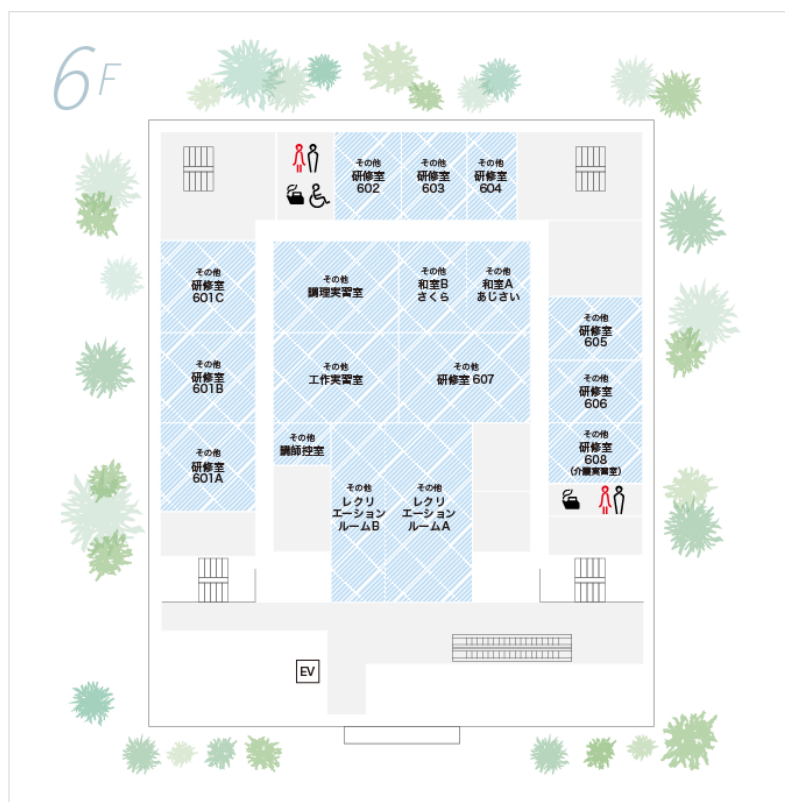

[フロアガイドを見る](#)

[お問い合わせ](#)

福井市地域交流プラザのフロアです。研修室、調理実習室、工作実習室、介護実習室、和室、レクリエーションルームを完備しています。