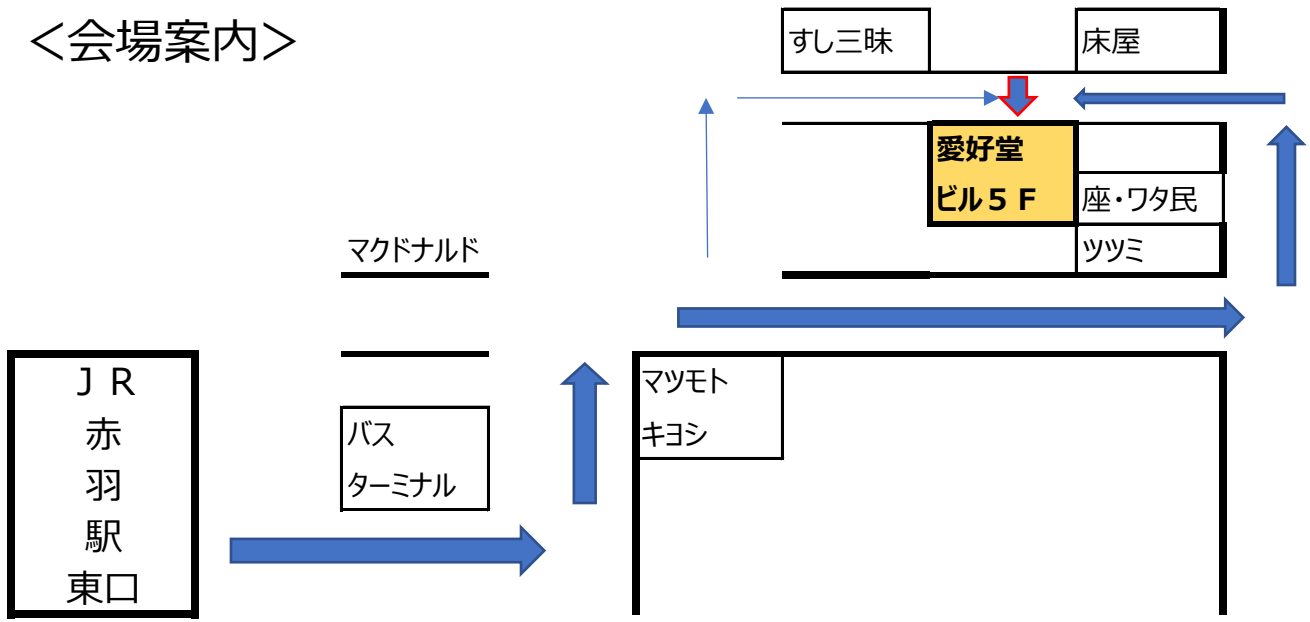

# JBBFフィットモデル講習会

- ・ 2020年度より導入
- ・ IFBBで人気フィットモデル
- ・ 日本初上陸
- ・ 女性が輝ける新しいカテゴリー

- ★主催 — JBBF女子委員会
- ★後援 — 公益社団法人日本ボディビル・フィットネス連盟
- ★開催日 — **2020年5月5日(日)13:00~15:30**
- ★場所 — 愛好堂スタジオ901 (愛好堂ビル5階)  
東京都北区赤羽1丁目10-11 最寄り駅 JR赤羽駅東口徒歩5分
- ★内容 — 1、競技ルールの説明  
2、ポージング実技(規定ポーズ・イブニングドレスでのウォーキング)  
3、コスチュームの試着会(IFBB規定スィムスーツ・イブニングドレス)  
4、その他

- ★参加費 — 4,000円
- ★定員 — 50名
- ★講師 — 競技ルール説明 辻本俊子(JBBF女子委員長)  
— ウォーキング・ポーズ指導 安井友梨(JBBF)
- ★申し込み — 4/29までに、JBBF各種講習会申込みより申請してください。  
参加費は当日受付にてお支払いください。

\* 社会状況により変更の可能性あり

<会場案内>

J R 赤羽駅 北改札口下車東口 徒歩 5 分