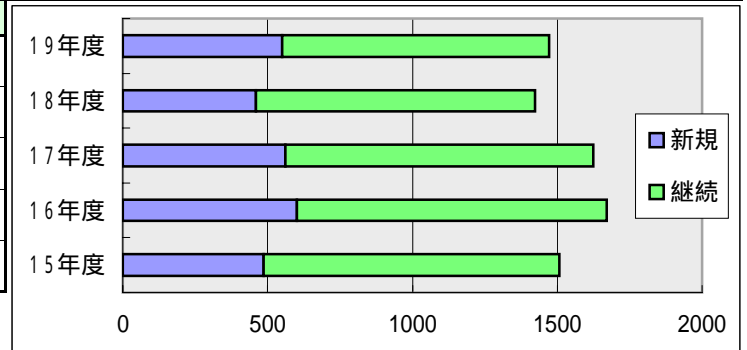

# 選手・審査員・指導員・公認クラブ登録数推移表

2008年2月末現在

社団法人 日本ボディビル連盟

選 手			
	新規	継続	計
19年度	551	922	1,473
18年度	459	966	1,425
17年度	561	1,065	1,626
16年度	602	1,072	1,674
15年度	487	1,023	1,510

審 査 員						
	国際	アジア	1級	2級	3級	計
19年度	17	6	67	125	444	659
18年度	17	4	69	113	430	633
17年度	17	3	67	113	433	633
16年度	14	5	76	113	426	634
15年度	13	6	72	102	406	599

指 導 員				
	1級	2級	3級	計
19年度	96	137	7	240
18年度	137	274	167	578
17年度	91	162	20	273
16年度	135	256	210	601
15年度	85	181	22	288

公 認 ク ラ ブ				
	クラブ	同好会	社会人	計
19年度	257	56	42	355
18年度	283	77	46	406
17年度	293	73	41	407
16年度	296	66	42	404
15年度	284	61	39	384