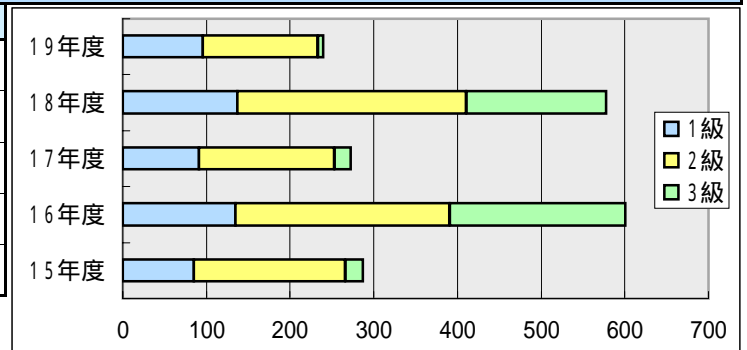

指 導 員				
	1級	2級	3級	計
19年度	96	137	7	240
18年度	137	274	167	578
17年度	91	162	20	273
16年度	135	256	210	601
15年度	85	181	22	288