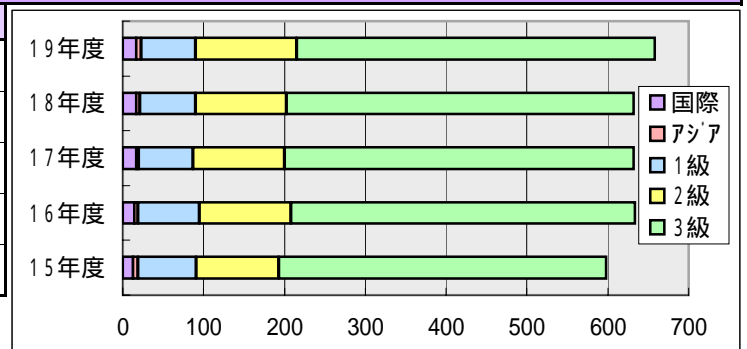

# 選手・審査員・指導員・公認クラブ登録数推移表

2008年2月末現在

社団法人 日本ボディビル連盟

選 手			
	新規	継続	計
19年度	551	922	1,473
18年度	459	966	1,425
17年度	561	1,065	1,626
16年度	602	1,072	1,674
15年度	487	1,023	1,510

審 査 員						
	国際	アジア	1級	2級	3級	計
19年度	17	6	67	125	444	659
18年度	17	4	69	113	430	633
17年度	17	3	67	113	433	633
16年度	14	5	76	113	426	634
15年度	13	6	72	102	406	599

指 導 員				
	1級	2級	3級	計
19年度	96	137	7	240
18年度	137	274	167	578
17年度	91	162	20	273
16年度	135	256	210	601
15年度	85	181	22	288

公 認 ク ラ ブ				
	クラブ	同好会	社会人	計
19年度	257	56	42	355
18年度	283	77	46	406
17年度	293	73	41	407
16年度	296	66	42	404
15年度	284	61	39	384